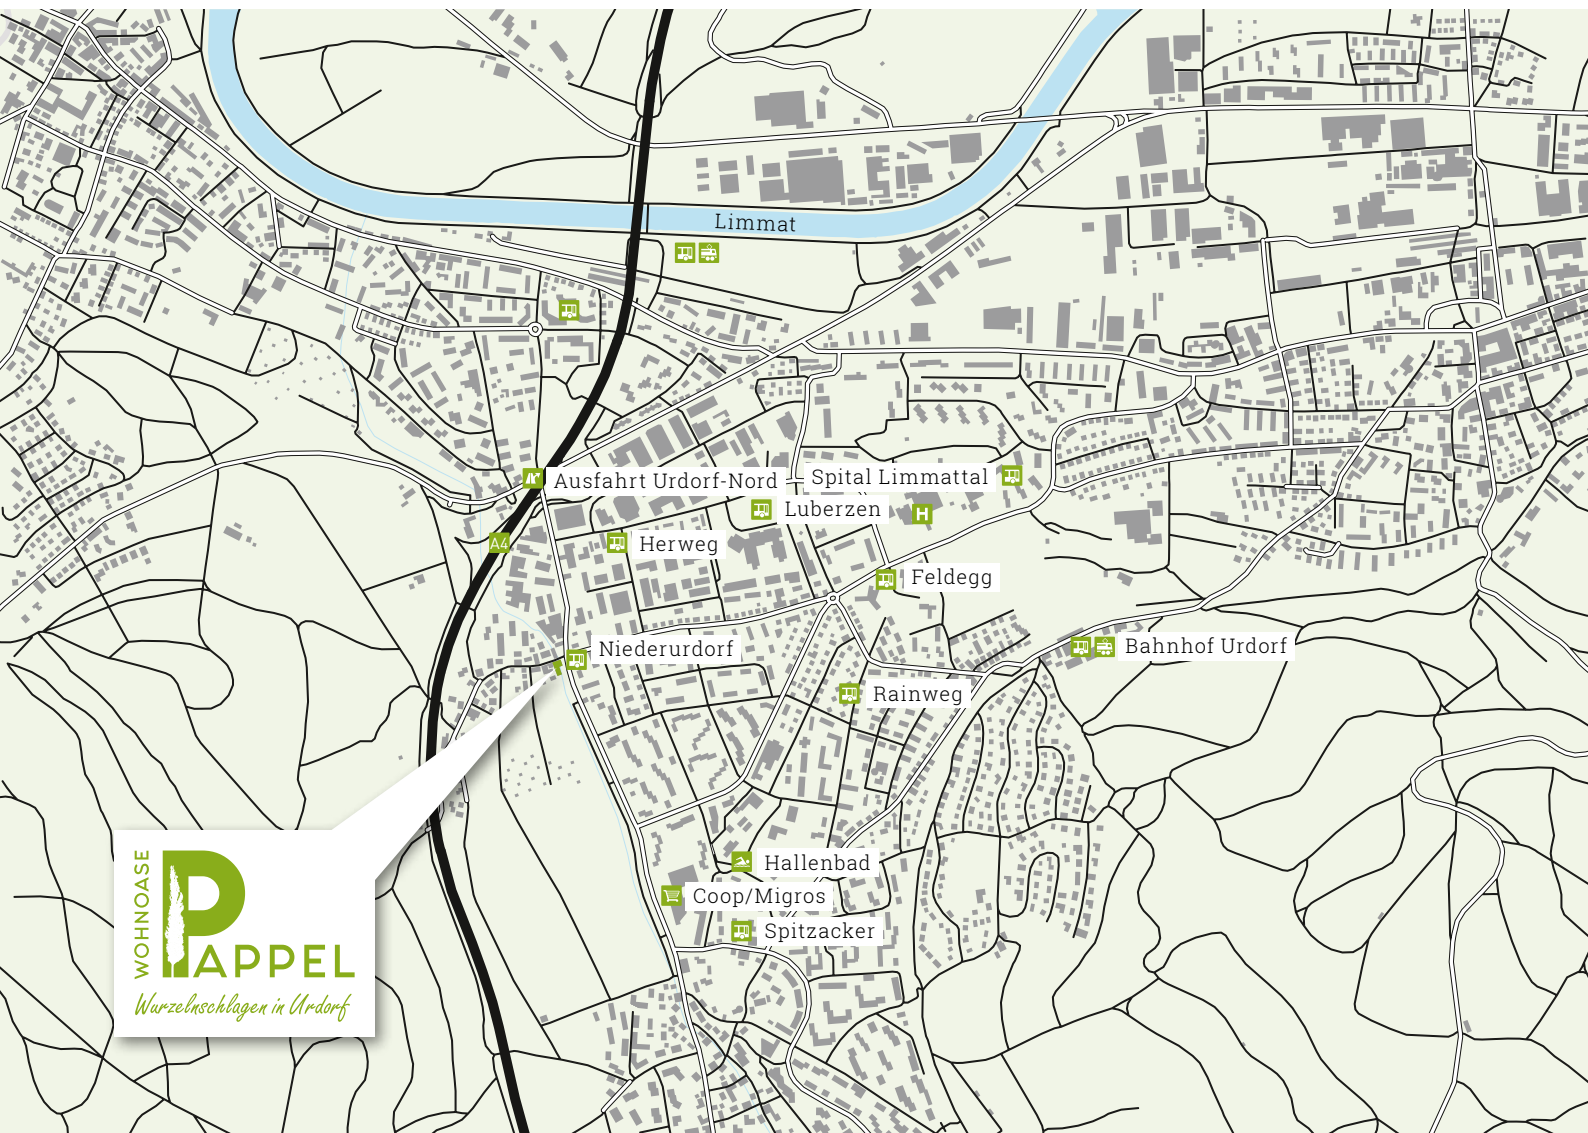

WOHNOASE
PAPPEL
Wurzelschlagen in Urdorf

LAGEPLAN

Distanzen ab Wohnoase Pappel

				
Bushaltestelle Urdorf, Niederurdorf	60 m	1 Min.	1 Min.	—
Bahnhof Zürich Altstetten	10.5 km	—	16 Min.	24 Min.
Baden	15.4 km	—	14 Min.	30 Min.
Zug	33.3 km	—	29 Min.	47 Min.