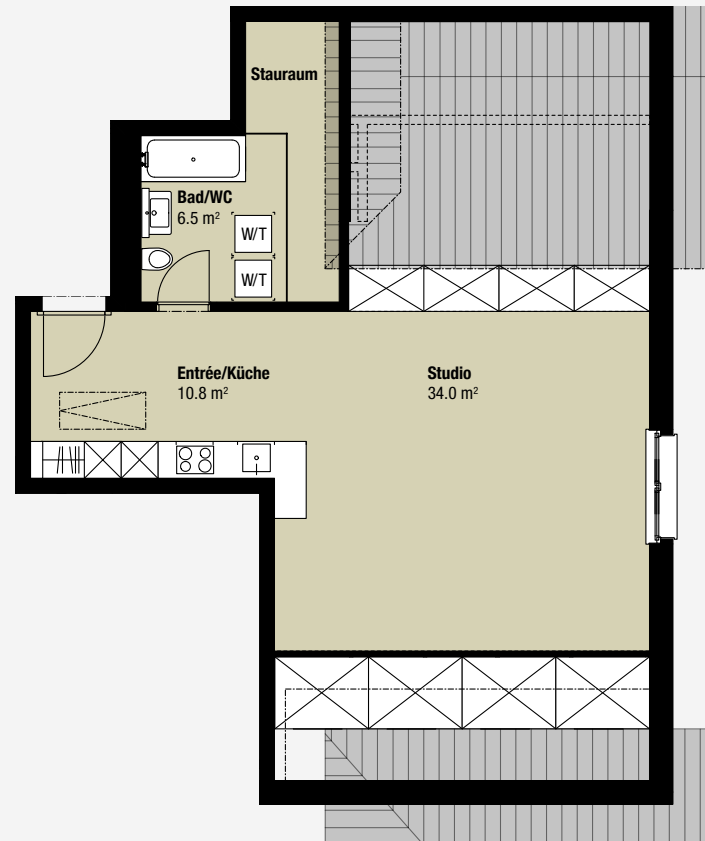

## WOHNUNG P9

### 1. Dachgeschoss

**1.5-ZIMMER-WOHNUNG**

Fläche: 51.7 m<sup>2</sup>

Änderungen und Abweichungen gegenüber den publizierten Angaben bleiben ausdrücklich vorbehalten. Keine Haftung.