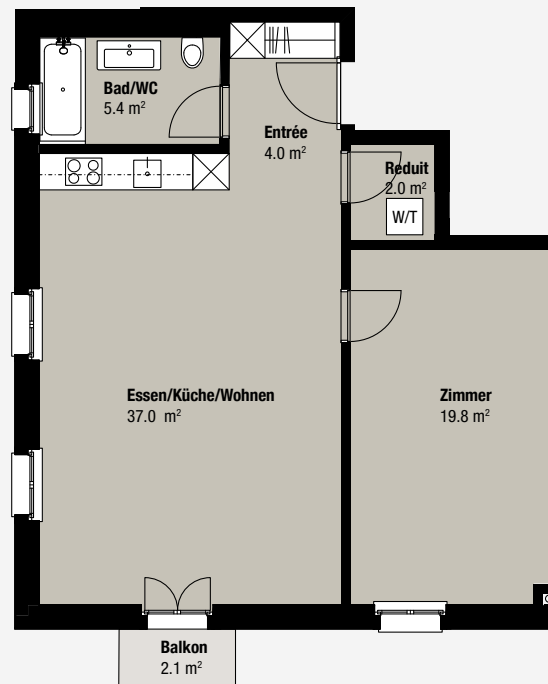

## WOHNUNG P7

### 1. Obergeschoss

#### 2.5-ZIMMER-WOHNUNG

Fläche: 68.2 m<sup>2</sup>

Balkon: 2.1 m<sup>2</sup>

Änderungen und Abweichungen gegenüber den publizierten Angaben bleiben ausdrücklich vorbehalten. Keine Haftung.