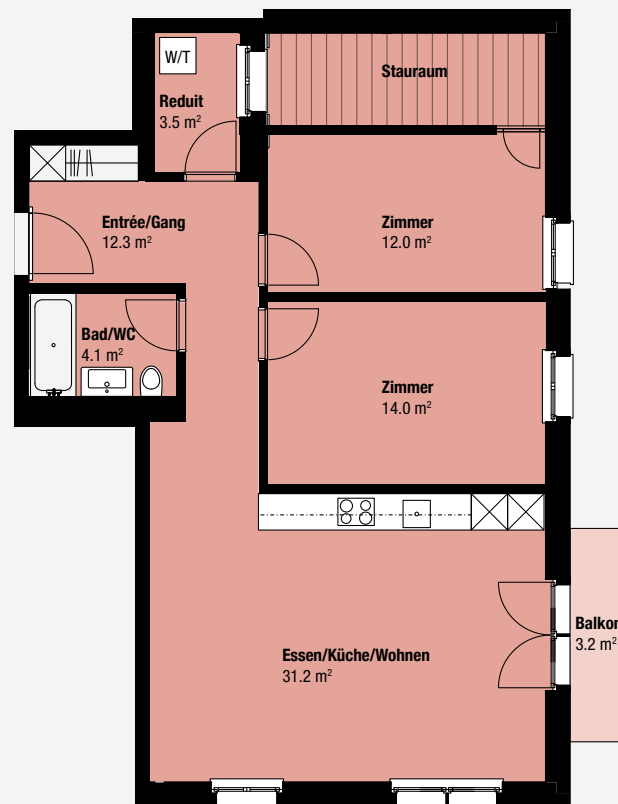

WOHNUNG P6

1. Obergeschoss

3.5-ZIMMER-WOHNUNG

Fläche: 77.1 m²

Balkon: 3.2 m²

Änderungen und Abweichungen gegenüber den publizierten Angaben bleiben ausdrücklich vorbehalten. Keine Haftung.