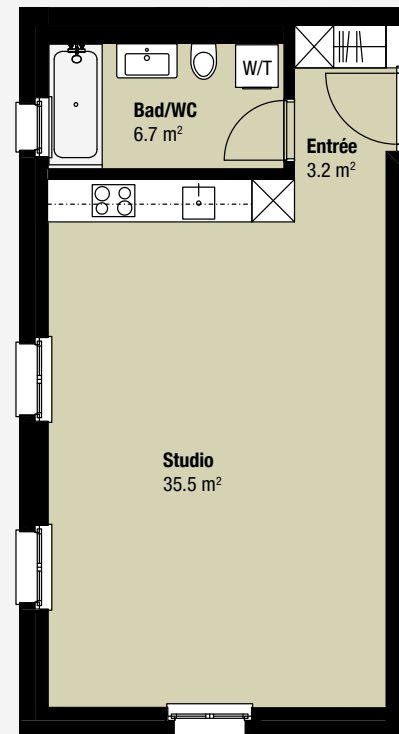

WOHNUNG P4 *Erdgeschoss*

1.5-ZIMMER-WOHNUNG

Fläche: 45.4 m²

Änderungen und Abweichungen gegenüber den publizierten Angaben bleiben ausdrücklich vorbehalten. Keine Haftung.