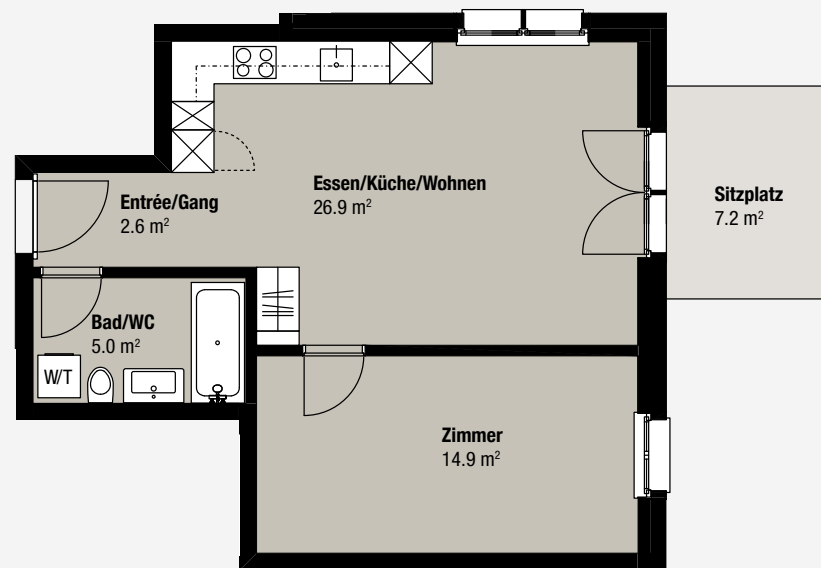

WOHNUNG P2

Erdgeschoss

2.5-ZIMMER-WOHNUNG

Fläche: 49.4 m²

Sitzplatz: 7.2 m²

Änderungen und Abweichungen gegenüber den publizierten Angaben bleiben ausdrücklich vorbehalten. Keine Haftung.