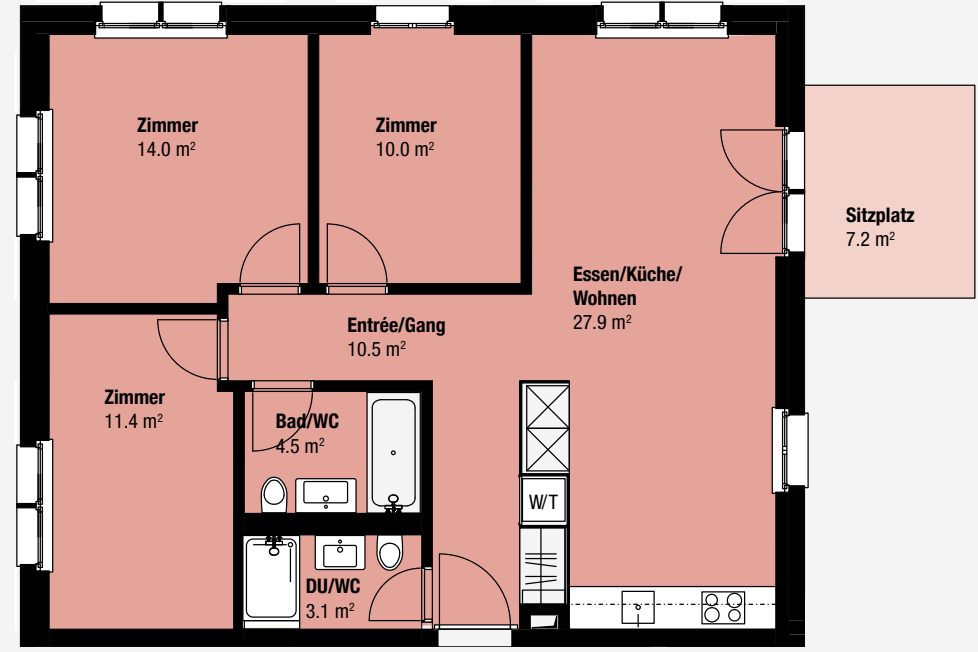

WOHNUNG P1

Erdgeschoss

4.5-ZIMMER-WOHNUNG

Fläche: 81.4 m²
 Sitzplatz: 7.2 m²

Änderungen und Abweichungen gegenüber den publizierten Angaben bleiben ausdrücklich vorbehalten. Keine Haftung.