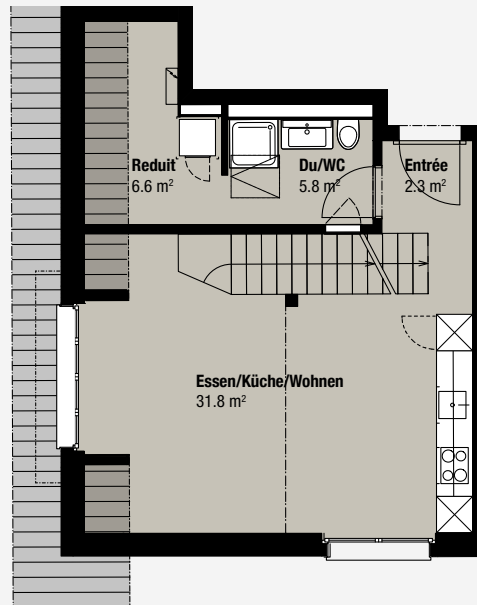

MAISONETTE-WOHNUNG B9

Dachgeschoss

2.5-ZIMMER-WOHNUNG

Fläche: 60.5 m²

Änderungen und Abweichungen gegenüber den publizierten Angaben bleiben ausdrücklich vorbehalten. Keine Haftung.