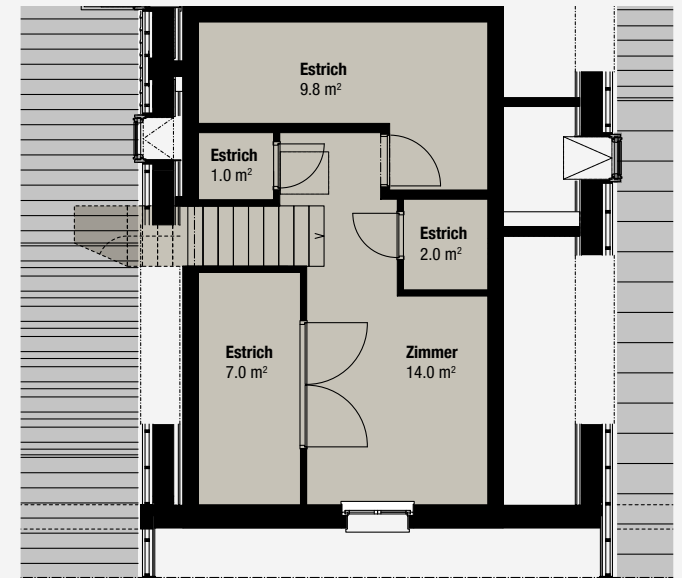

MAISONETTE-WOHNUNG B9

Dachgeschoss

2.5-ZIMMER-WOHNUNG

Fläche: 60.5 m²

Änderungen und Abweichungen gegenüber den publizierten Angaben bleiben ausdrücklich vorbehalten. Keine Haftung.