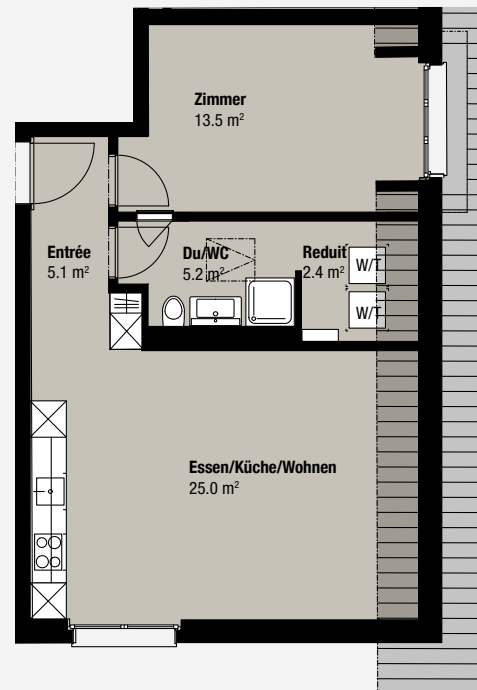

WOHNUNG B8

1. Dachgeschoss

2.5-ZIMMER-WOHNUNG

Fläche: 50.7 m²

Änderungen und Abweichungen gegenüber den publizierten Angaben bleiben ausdrücklich vorbehalten. Keine Haftung.