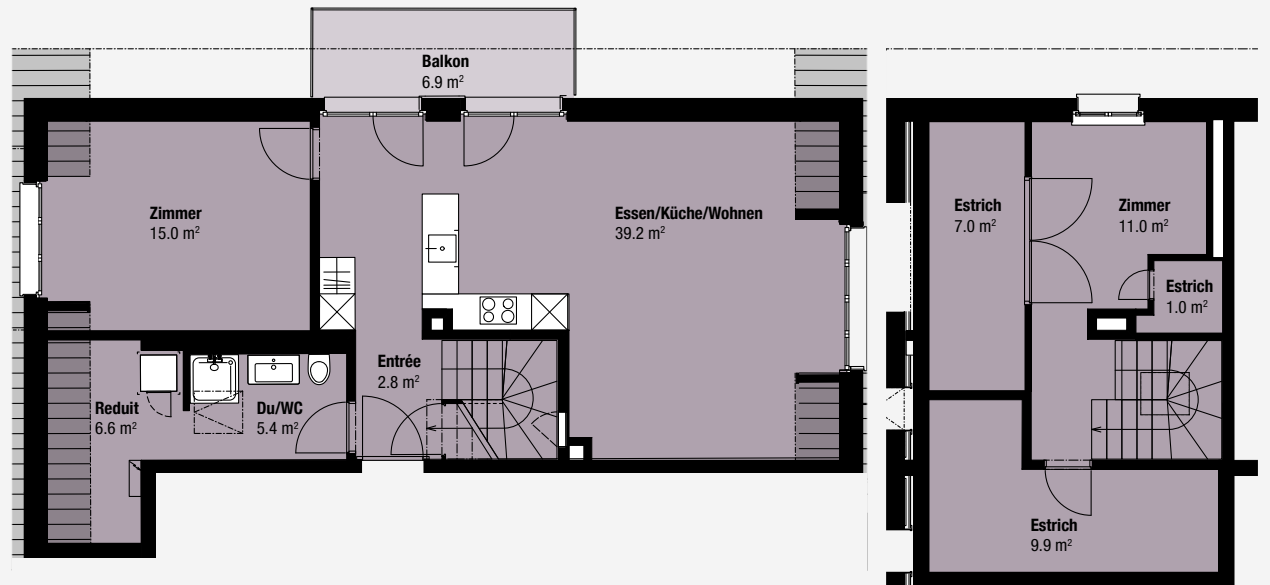

# MAISONETTE-WOHNUNG B7

## *Dachgeschoss*

### 3.5-ZIMMER-WOHNUNG

Fläche: 80.0 m<sup>2</sup>

Balkon: 6.9 m<sup>2</sup>

Änderungen und Abweichungen gegenüber den publizierten Angaben bleiben ausdrücklich vorbehalten. Keine Haftung.