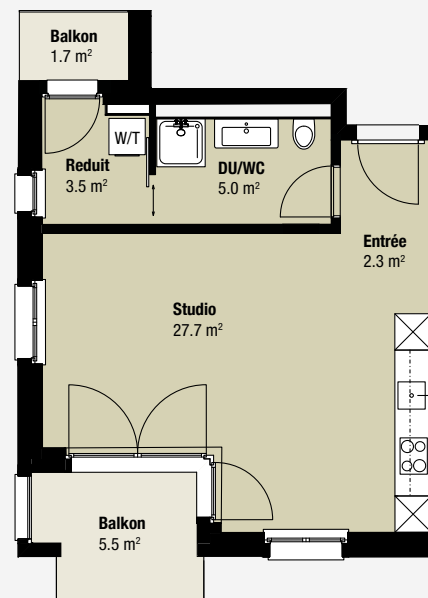

WOHNUNG B6

1. Obergeschoss

1.5-ZIMMER-WOHNUNG

Fläche: 38.5 m²

Balkon: 7.2 m²

Änderungen und Abweichungen gegenüber den publizierten Angaben bleiben ausdrücklich vorbehalten. Keine Haftung.