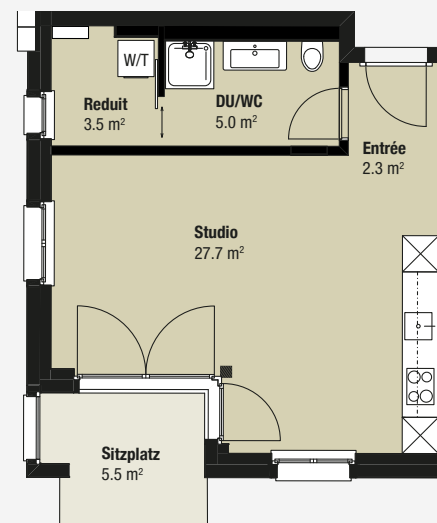

WOHNUNG B3

Erdgeschoss

1.5-ZIMMER-WOHNUNG

Fläche: 38.5 m²

Sitzplatz: 5.5 m²

Änderungen und Abweichungen gegenüber den publizierten Angaben bleiben ausdrücklich vorbehalten. Keine Haftung.