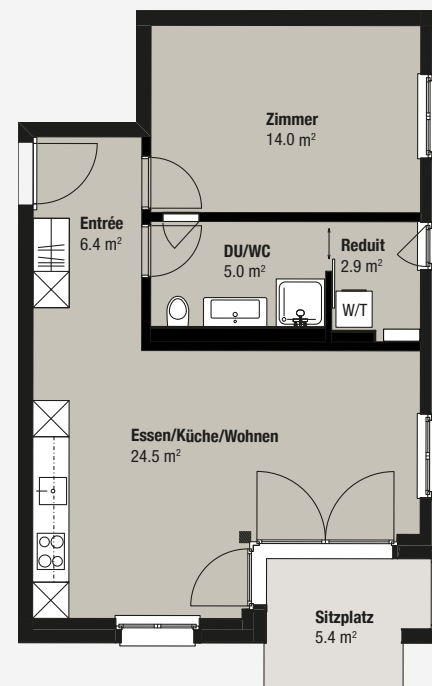

WOHNUNG B2

Erdgeschoss

2.5-ZIMMER-WOHNUNG

Fläche: 52.8 m²

Sitzplatz: 5.4 m²

Änderungen und Abweichungen gegenüber den publizierten Angaben bleiben ausdrücklich vorbehalten. Keine Haftung.