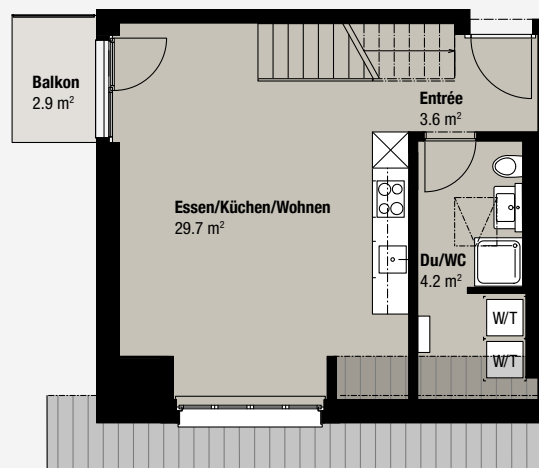

MAISONNETTE-WOHNUNG A9

Dachgeschoss

2.5-ZIMMER-WOHNUNG

Fläche: 64.5 m²

Balkon: 2.9 m²

Änderungen und Abweichungen gegenüber den publizierten Angaben bleiben ausdrücklich vorbehalten. Keine Haftung.