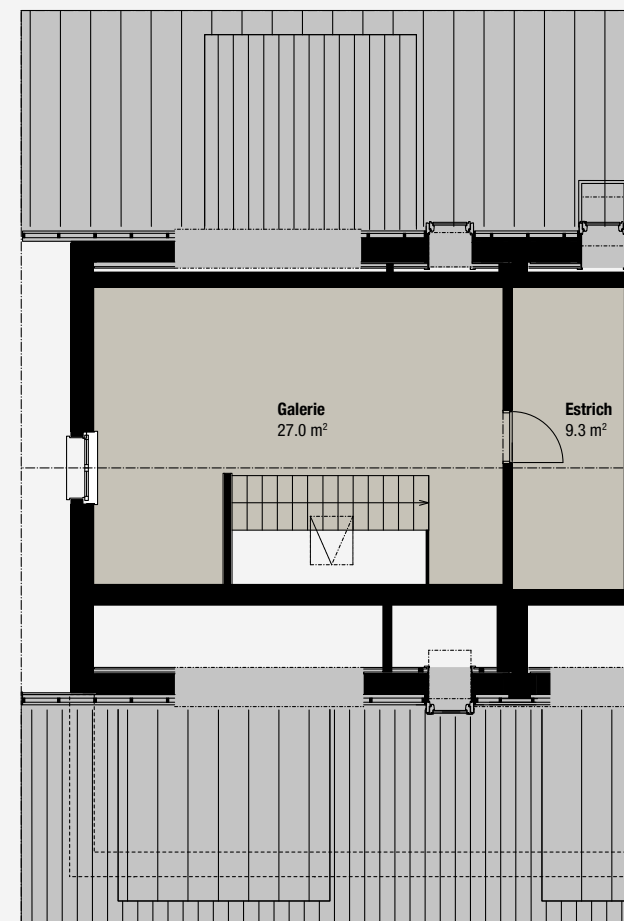

MAISONNETTE-WOHNUNG A9

Dachgeschoss

2.5-ZIMMER-WOHNUNG

Fläche: 64.5 m²

Balkon: 2.9 m²

Änderungen und Abweichungen gegenüber den publizierten Angaben bleiben ausdrücklich vorbehalten. Keine Haftung.