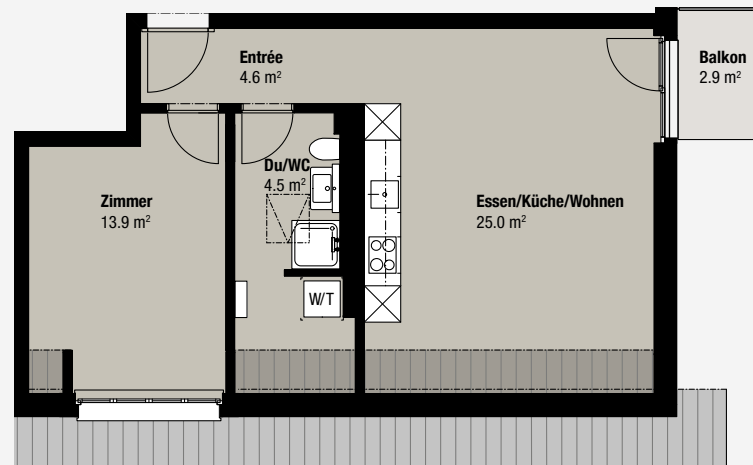

## WOHNUNG A8

### *1. Dachgeschoss*

#### 2.5-ZIMMER-WOHNUNG

Fläche: 52.1 m<sup>2</sup>

Balkon: 3.4 m<sup>2</sup>

Änderungen und Abweichungen gegenüber den publizierten Angaben bleiben ausdrücklich vorbehalten. Keine Haftung.