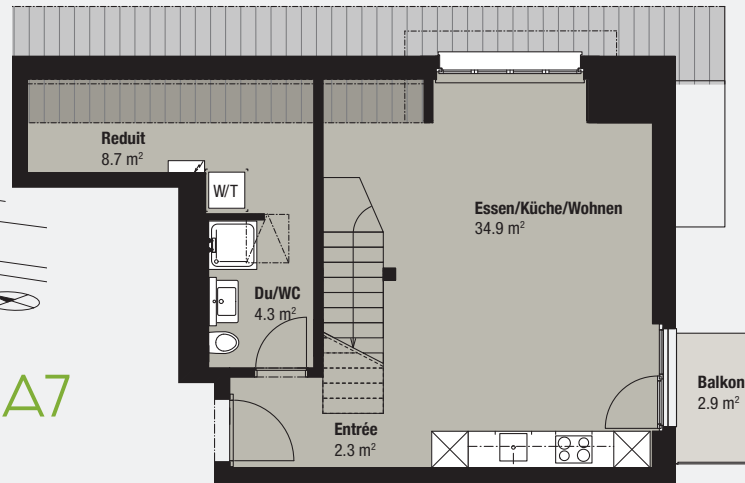

MAISONETTE-WOHNUNG A7

Dachgeschoss

2.5-ZIMMER-WOHNUNG

Fläche: 65.2 m²

Balkon: 2.9 m²

Änderungen und Abweichungen gegenüber den publizierten Angaben bleiben ausdrücklich vorbehalten. Keine Haftung.