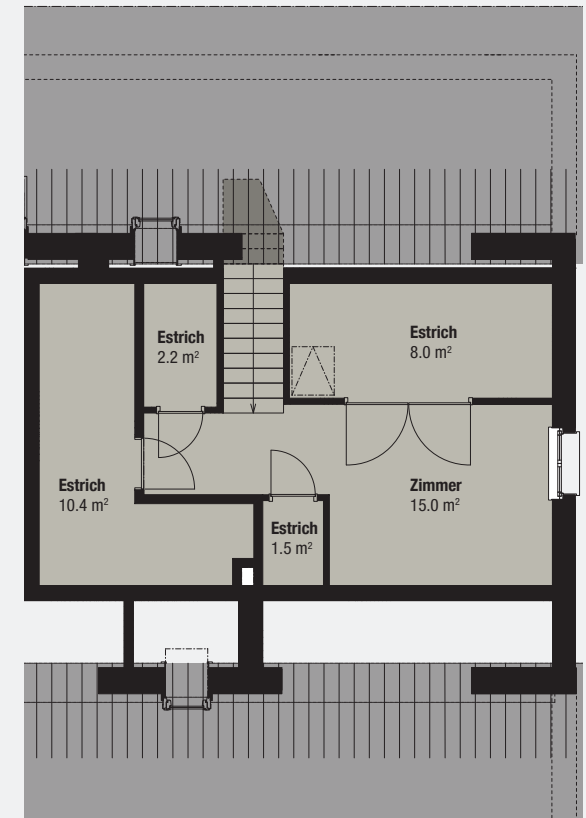

MAISONETTE-WOHNUNG A7

Dachgeschoss

2.5-ZIMMER-WOHNUNG

Fläche: 65.2 m²

Balkon: 2.9 m²

Änderungen und Abweichungen gegenüber den publizierten Angaben bleiben ausdrücklich vorbehalten. Keine Haftung.