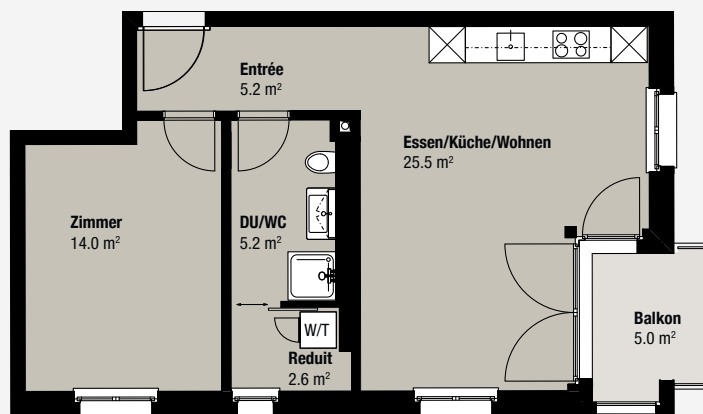

WOHNUNG A5

1. Obergeschoss

2.5-ZIMMER-WOHNUNG

Fläche: 52.5 m²

Balkon: 5.0 m²

Änderungen und Abweichungen gegenüber den publizierten Angaben bleiben ausdrücklich vorbehalten. Keine Haftung.