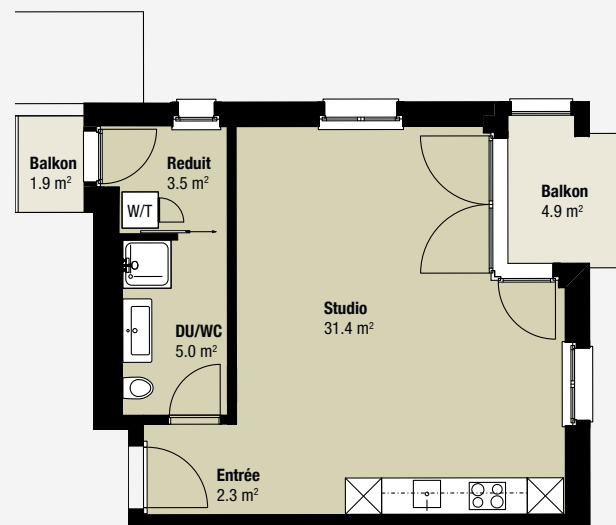

WOHNUNG A4

1. Obergeschoss

1.5-ZIMMER-WOHNUNG

Fläche: 42.2 m²

Balkon: 6.7 m²

Änderungen und Abweichungen gegenüber den publizierten Angaben bleiben ausdrücklich vorbehalten. Keine Haftung.