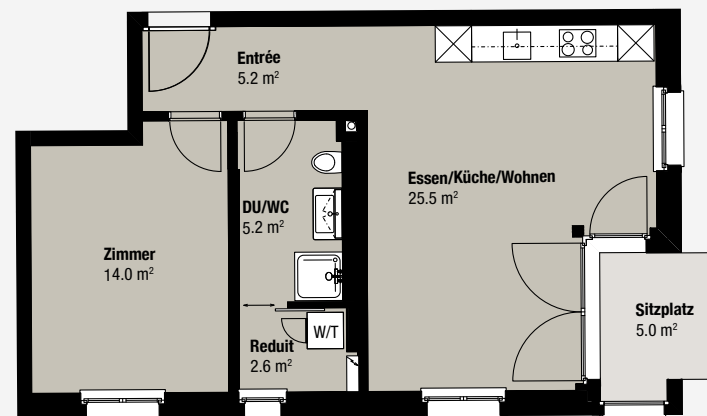

WOHNUNG A2

Erdgeschoss

2.5-ZIMMER-WOHNUNG

Fläche: 52.5 m²

Sitzplatz: 5.0 m²

Änderungen und Abweichungen gegenüber den publizierten Angaben bleiben ausdrücklich vorbehalten. Keine Haftung.