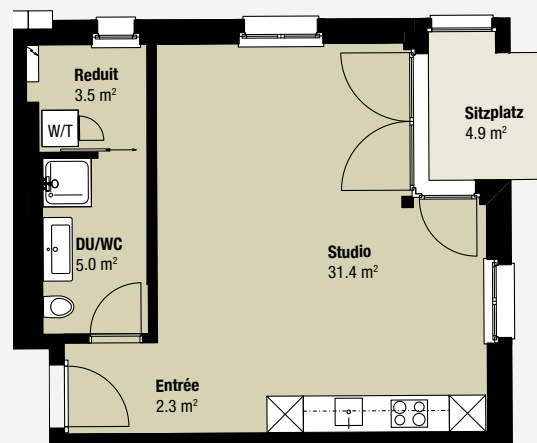

WOHNUNG A1

Erdgeschoss

1.5-ZIMMER-WOHNUNG

Fläche: 42.2 m²

Sitzplatz: 4.9 m²

Änderungen und Abweichungen gegenüber den publizierten Angaben bleiben ausdrücklich vorbehalten. Keine Haftung.